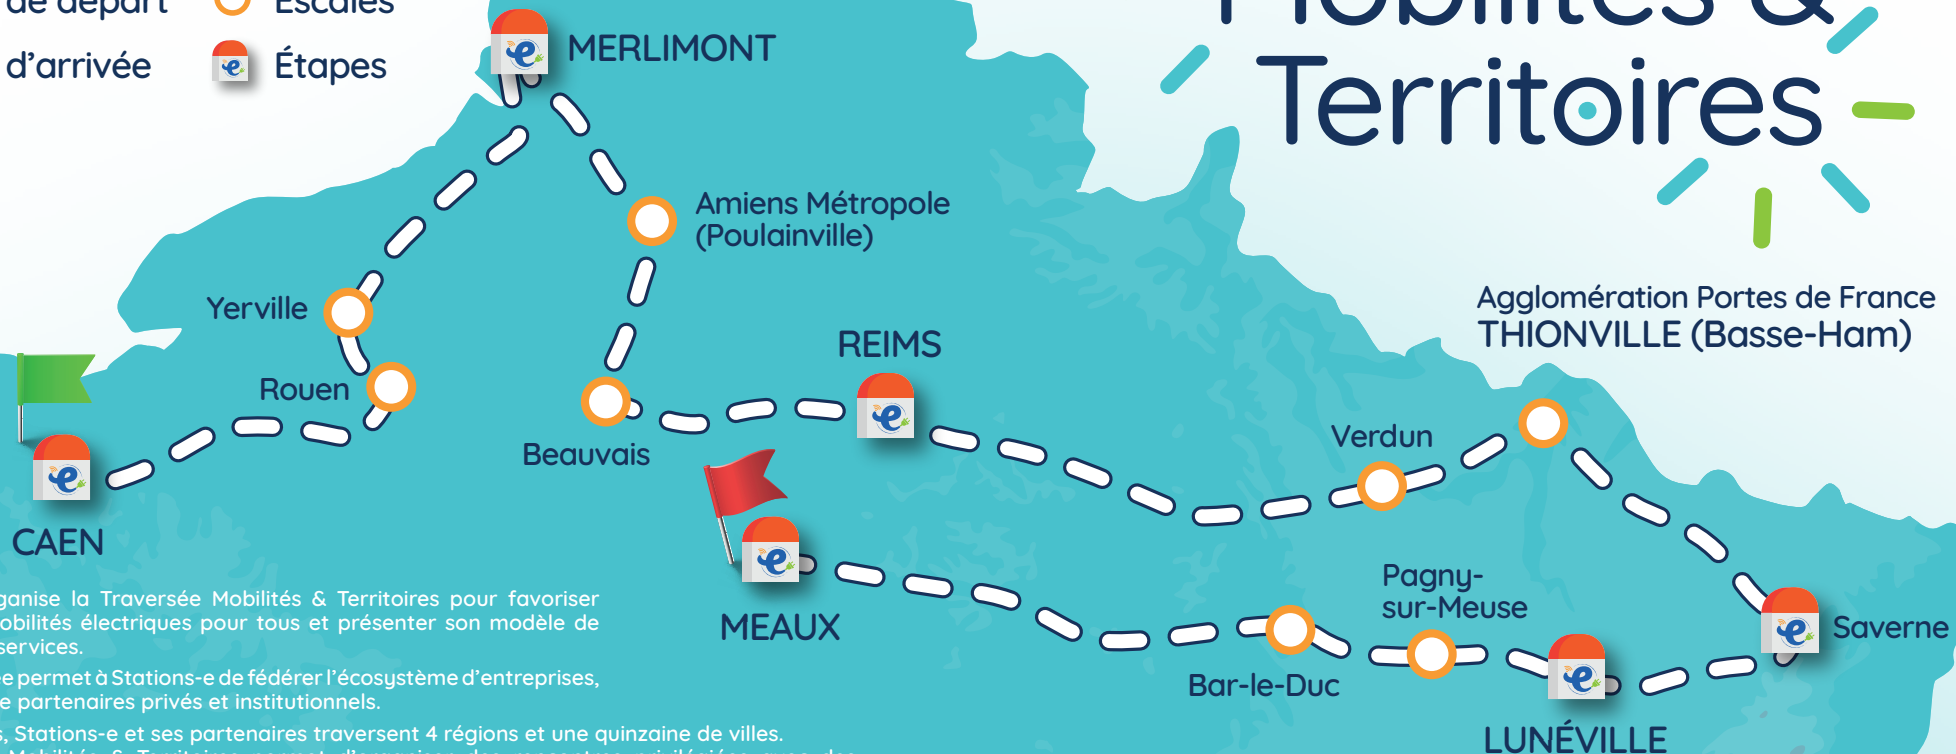

CAEN - MEAUX
du 3 au 7 juillet 2023

La Traversée

Mobilités & Territoires

-  Ville de départ
-  Escales
-  Ville d'arrivée
-  Étapes

Stations-e organise la Traversée Mobilités & Territoires pour favoriser l'accès aux mobilités électriques pour tous et présenter son modèle de stations multiservices.

Cette traversée permet à Stations-e de fédérer l'écosystème d'entreprises, de startups, de partenaires privés et institutionnels.

Durant 5 jours, Stations-e et ses partenaires traversent 4 régions et une quinzaine de villes. La Traversée Mobilités & Territoires permet d'organiser des rencontres privilégiées avec des décideurs publics mais également des échanges exceptionnels avec des élus locaux (Maires, parlementaires, conseillers départementaux, etc..) des propriétaires fonciers, des entreprises et des journalistes.